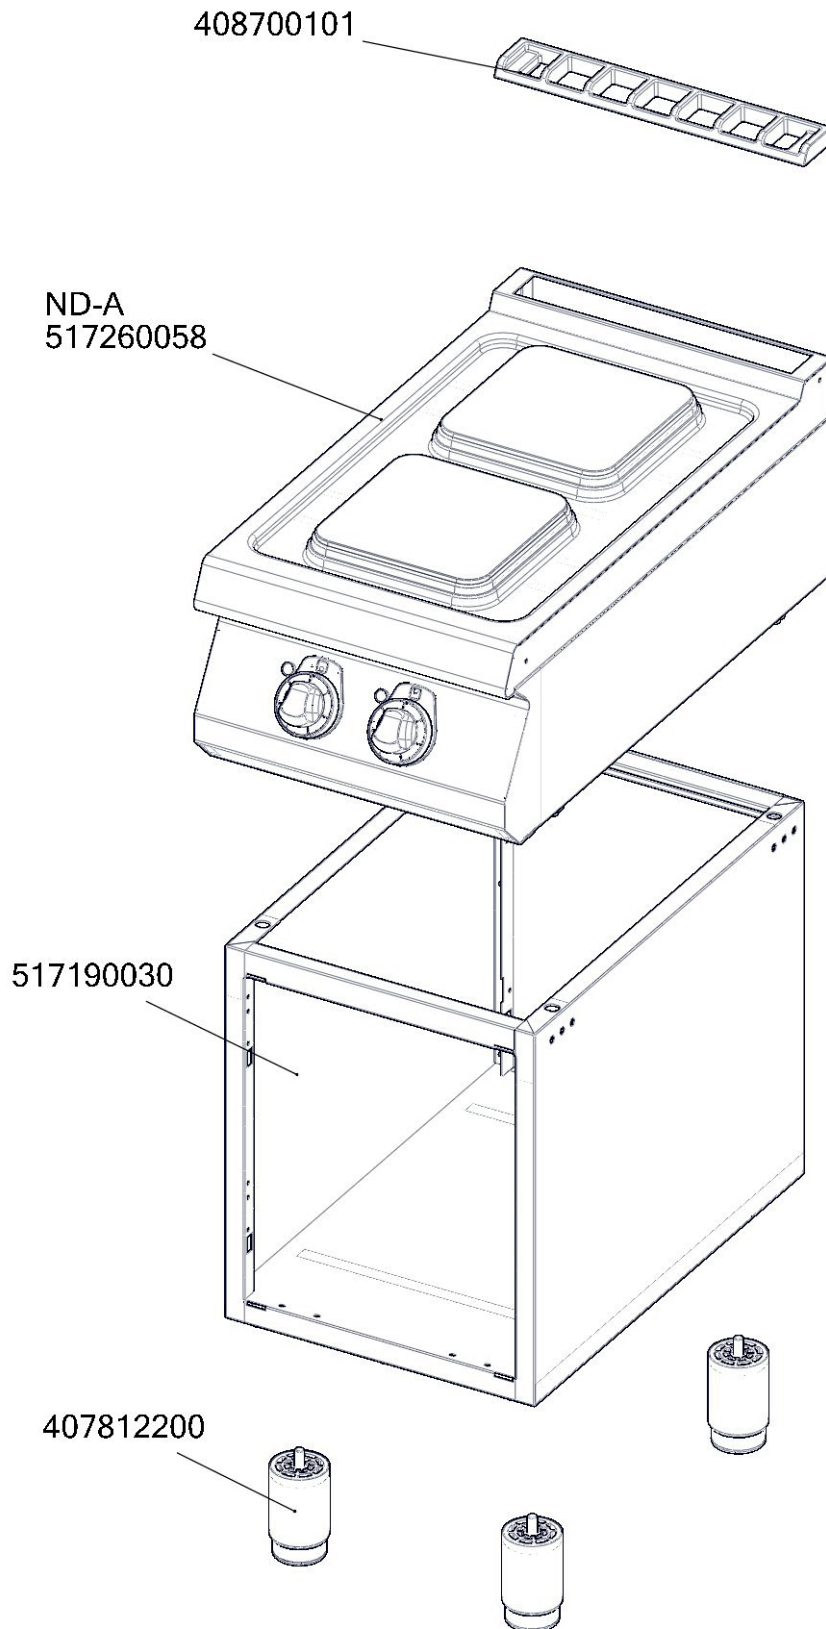

Exploded view

SPQ 740 E

ROZKRES 1/2

Exploded view

SPQ 740 E

ROZKRES 2/2

Exploded view

SPQ 740 E

POLOŽKA	ČÍSLO
Přepínač otočný SPE keramický - fastony	401505114
Kabelová vývodka PG 21	402086021
Matka vývodky PG 21	402086221
Plotýnka elektrická 220x220, 2600 W	408790104
Samolep. etiketa se stupnicí SP-E L700	402594090
Samolepící značka - sporák	402594034
Regulační knoflík chrom L700 E	402590705
Podložka regulačního knoflíku L700 chrom	402590707
Kontrolka kulatá zelená LED L700	401515151
NM70022 Zadní výztuha 740	467350022
NM70019 Zadní kryt 740	467350019
NM70010 Dno modulu 740	467350010
SP70010 krycí plech SPE740Q	467260010
SP70222 mezivýztuha SPQ	467260222
SP70206 stahovací výztuha SPE740	467260206
polotovary NM70025 levá bočnice topu L700	517350025
polotovary SP70050 panel přední SP740E	517260050
polotovary SP71122 vrchní deska s čištěnýmnosem SPQ740	517261122
polotovary NM70026 pravá bočnice topu L700	517350026
polotovary SP70209 držák ploten SPQ740 komplet	517260209
polotovary NM70063 rozvaděč PG21	517350063
Rošt komínku L700 posmaltovaný - nákup	408700105
Noha stavitelná nerez + nerez noha	407812200
NM70012 Dvířka rozvaděče	467350012
polotovary P70030 korpus L740	517190030