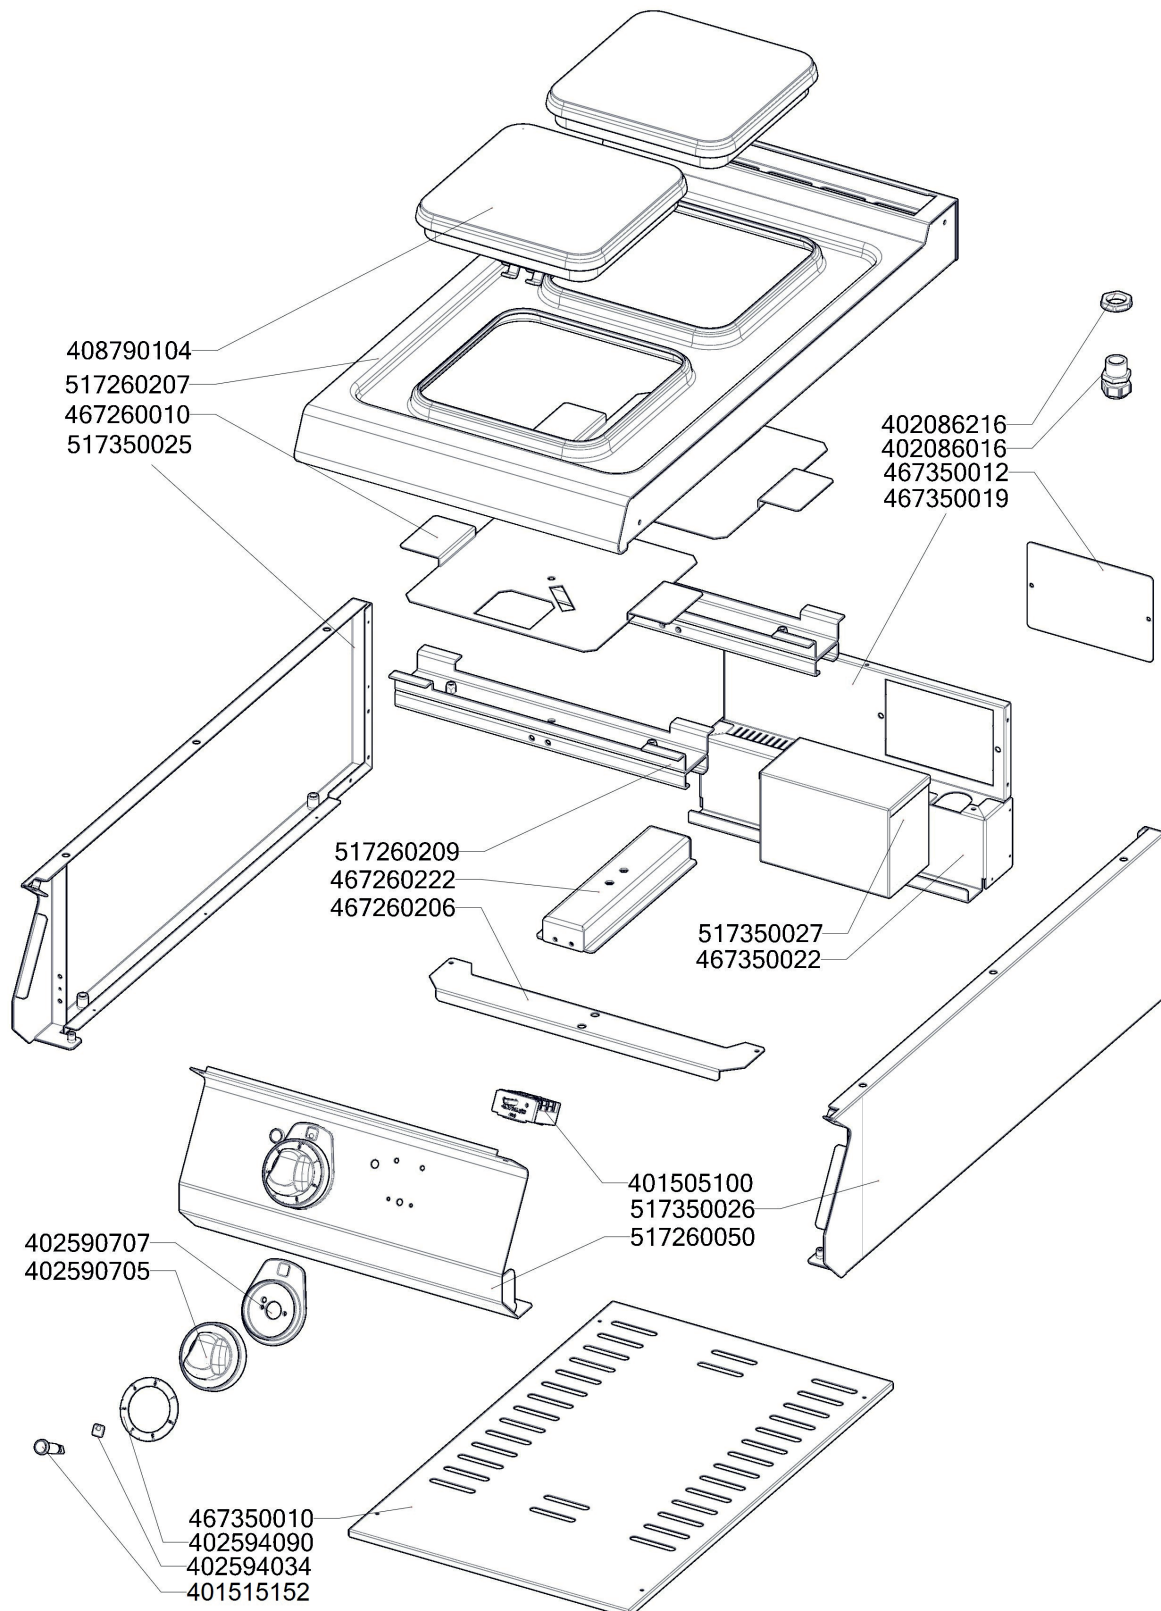

Exploded view

SPQ 740 E

ROZKRES 1/2

Exploded view

SPQ 740 E

ROZKRES 2/2

Exploded view

SPQ 740 E

POLOŽKA	ČÍSLO
Přepínač otočný SPE keramický - fastony	401505114
Kabelová vývodka PG 21	402086021
Matka vývodky PG 21	402086221
Plotýnka elektrická 220x220, 2600 W	408790104
Samolep. etiketa se stupnicí SP-E L700	402594090
Samolepící značka - sporák	402594034
Regulační knoflík chrom L700 E	402590705
Podložka regulačního knoflíku L700 chrom	402590707
Kontrolka kulatá zelená LED L700	401515151
NM70022 Zadní výztuha 740	467350022
NM70019 Zadní kryt 740	467350019
NM70010 Dno modulu 740	467350010
SP70010 krycí plech SPE740Q	467260010
SP70222 mezivýztuha SPQ	467260222
SP70206 stahovací výztuha SPE740	467260206
polotovary NM70025 levá bočnice topu L700	517350025
polotovary SP70050 panel přední SP740E	517260050
polotovary SP71122 vrchní deska s čištěnýmnosem SPQ740	517261122
polotovary NM70026 pravá bočnice topu L700	517350026
polotovary SP70209 držák ploten SPQ740 komplet	517260209
polotovary NM70063 rozvaděč PG21	517350063
Rošt komínku L700 posmaltovaný - nákup	408700105
Noha stavitelná nerez + nerez noha	407812200
NM70012 Dvířka rozvaděče	467350012
polotovary P70030 korpus L740	517190030